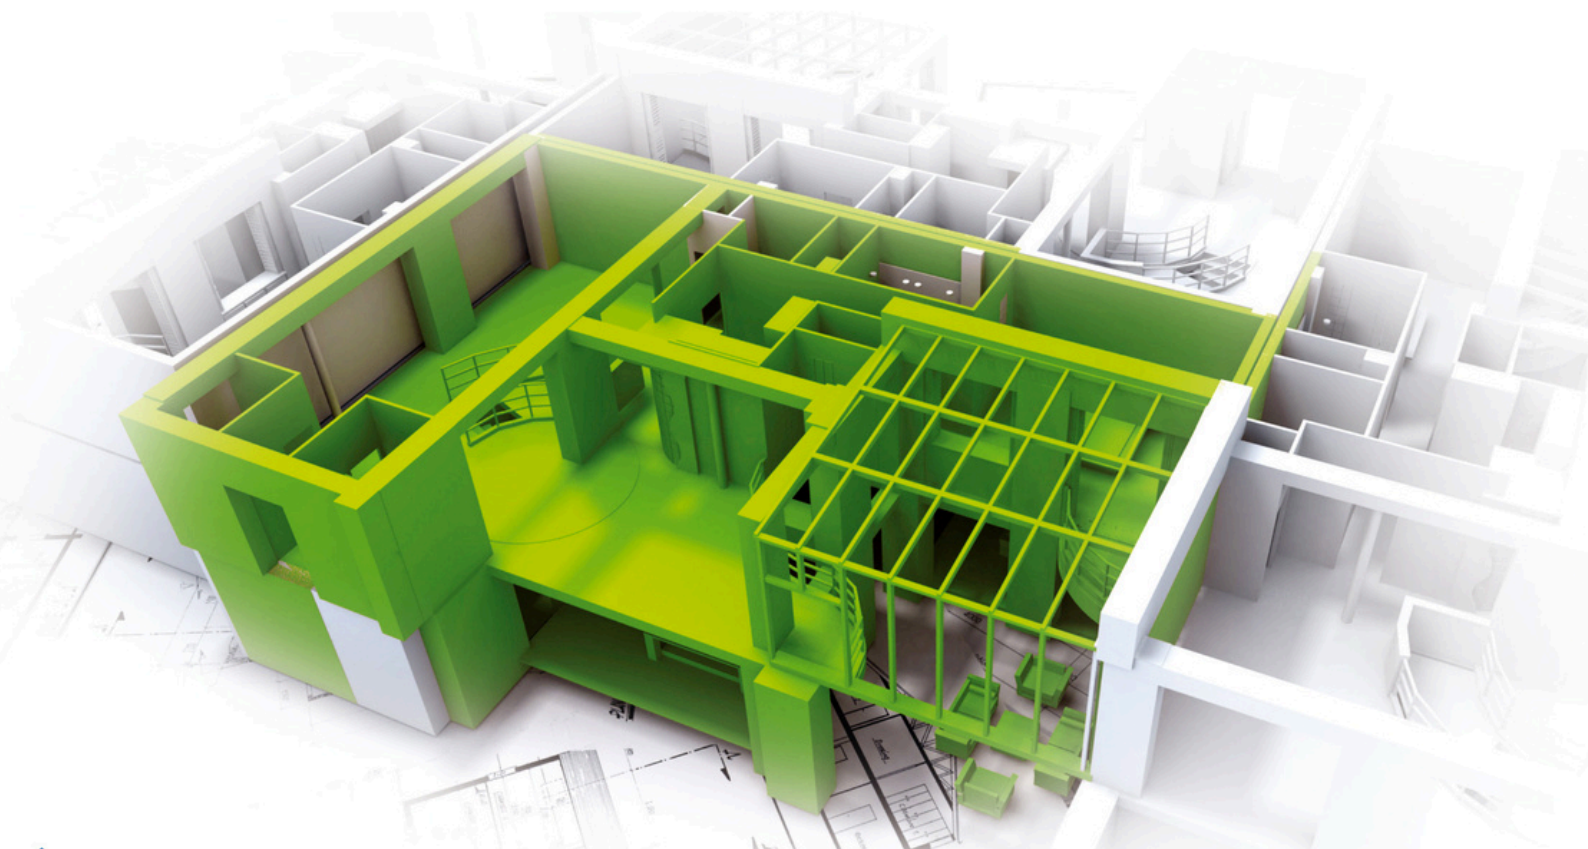

ECO-RECUPERI

Provvede:

- Alla fornitura di adeguati contenitori (gli Eco-Box)
- Ritiro secondo le esigenze del cliente
- Trasporto dei rifiuti, recupero e trattamento finale secondo le normative vigenti
- Compilazione del formulario per l'identificazione e il trasporto dei rifiuti (FIR)
- Consulenza ambientale
- Compilazione del registro di carico e scarico dei rifiuti
- Compilazione e presentazione modello unico di dichiarazione ambientale (MUD)